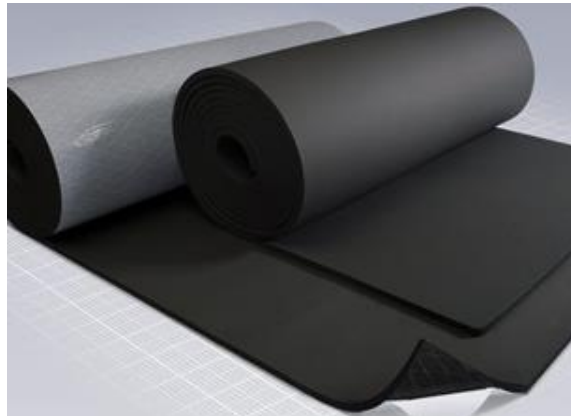

Aislamiento térmico en paredes y techo

Aislamiento de paredes y techo (zona a camperizar) con Aislante térmico de 10 mm.
El aislante es auto extingible y no contribuye a propagar el fuego.

Precio: 586,85€