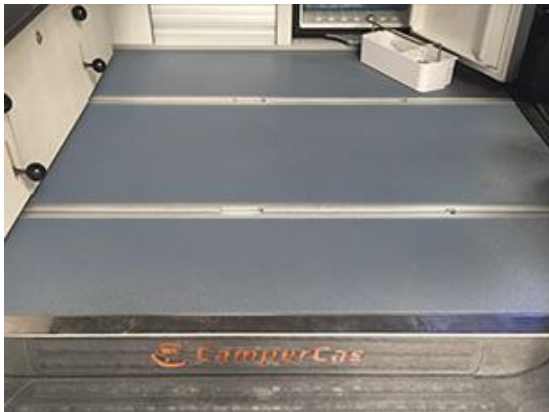

Suelo de madera contrachapada

Suelo de madera contrachapada forrada en material vinílico de alta calidad y resistencia (Tarabús).

Resistencia a quemadura, no absorbe el agua y se limpia fácil.

Precio: 556,6€

Precios: Se incluye la instalación e IVA.